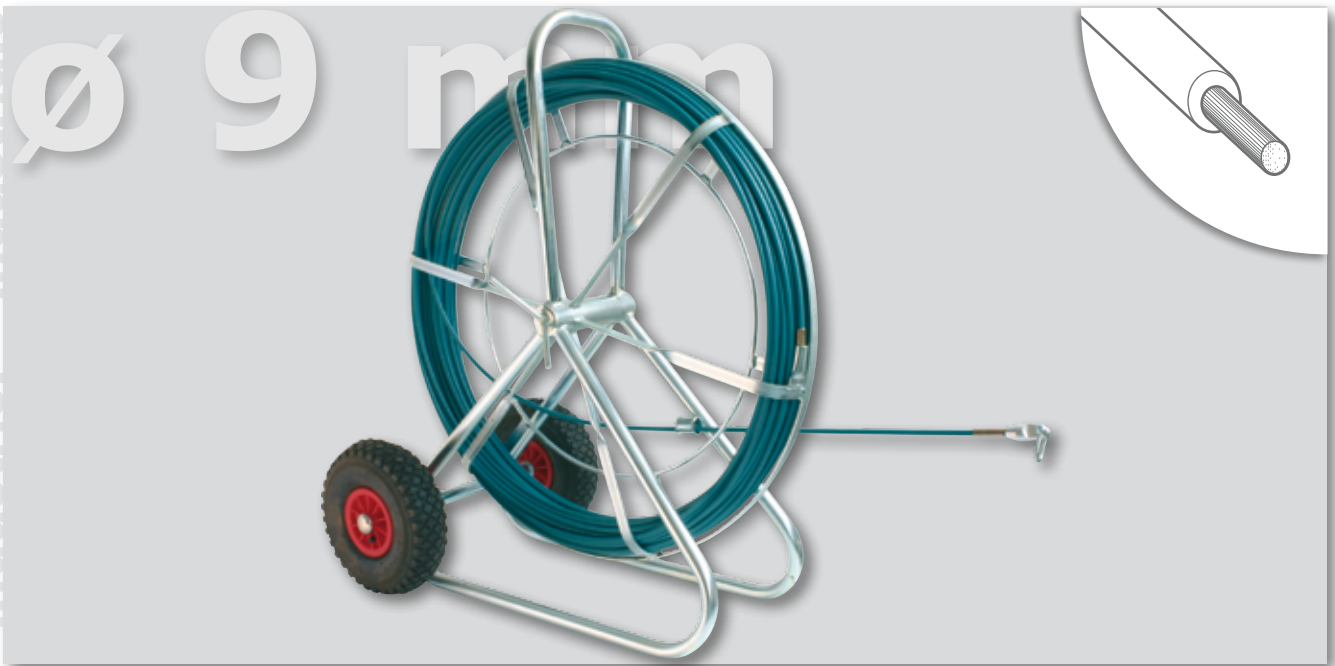

industrial • industriale • industriel • industriale

EN	D	E	F	I
<p>Fiberglass Rod VOLTASTRONG Ø 9,0 mm with Polypropylene outer coating comes spooled on a wheeled vertical galvanized steel cage with reel Ø 1000 mm with starting/ending M12 threaded ends and starting spinner with shackle.</p>	<p>Kabeleinziehgerät VOLTASTRONG mit Glasfaserstab Ø 9,0 mm mit Polypropylen-Ummantelung, komplett mit Anfangs/Endhülse M12 und Anfangsbirne mit Schäkkel. Aufgespult auf verzinkter, fahrbarer Stahlhaspel in senkrechter Ausführung mit Korbdurchmesser 1000 mm.</p>	<p>Guía pasacables VOLTASTRONG de fibra de vidrio Ø 9,0 mm con capa externa en polipropileno, con casquillos roscados iniciales/finales M12 y cabeza guía inicial con grillete de enganche y con contenedor vertical de acero zincado Ø 1000 mm con ruedas.</p>	<p>Sonde de tirage VOLTASTRONG en fibre de verre Ø 9,0 mm, gaine extérieure en polypropylène avec enrouleur tournant vertical en acier galvanisé Ø 1000 mm avec des roues, douilles filetées d'extrémité M12 et embout initial avec manille.</p>	<p>Sonda passacavi VOLTASTRONG in fibra di vetro Ø 9,0 mm, con rivestimento in polipropilene completa di raccordi iniziali/ finali M12 e ogiva iniziale con grillo d'aggancio. Montata su aspo raccogliitore verticale carrellato in acciaio zincato con ruota Ø 1000 mm.</p>
<p>Dimensions: 1160 x 970 x 510 mm Packaging dimensions: 1165 x 1010 x 530 mm</p>	<p>Abmessungen: 1160 x 970 x 510 mm Abmessungen verpackt: 1165 x 1010 x 530 mm</p>	<p>Dimensiones: 1160 x 970 x 510 mm Dimensiones de embalaje: 1165 x 1010 x 530 mm</p>	<p>Dimensions: 1160 x 970 x 510 mm Dimensions de l'emballage: 1165 x 1010 x 530 mm</p>	<p>Dimensioni: 1160 x 970 x 510 mm Dimensioni imballo: 1165 x 1010 x 530 mm</p>